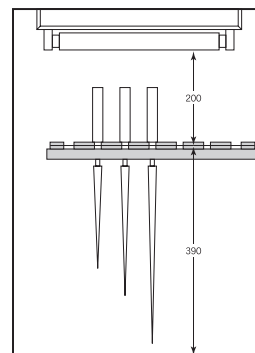

包丁用殺菌庫

コントロール

強力な紫外線殺菌で安全保管!

- 収納** ワンランク大きいサイズ(刃長385mm)の包丁が収納できます。
- 衛生** 洗浄後水気を切ってから収納する事で、衛生的に保管ができます。
- 防錆** ステンレス製で錆びにくくなっています。
- 殺菌** 内部は鏡面加工をし、紫外線の反射効率を上げて殺菌効果を高めています。
- 清掃** 底部はフラットに仕上げ、掃除がしやすく衛生的。

C-10A

C-15A

内部寸法

型 式	C-10A	C-15A
殺菌ランプ	GL-10	GL-10
包丁掛け	7本差し	15本差し
包丁寸法	最大刃渡り 385mm	最大刃渡り 385mm
本体寸法	W:400 × L:130 × H:700mm	W:600 × L:130 × H:700mm
重 量	9.8kg	12.5kg
定 価	¥68,000	¥105,000

製造元

中部総業株式会社

販売元

朝日産業株式会社